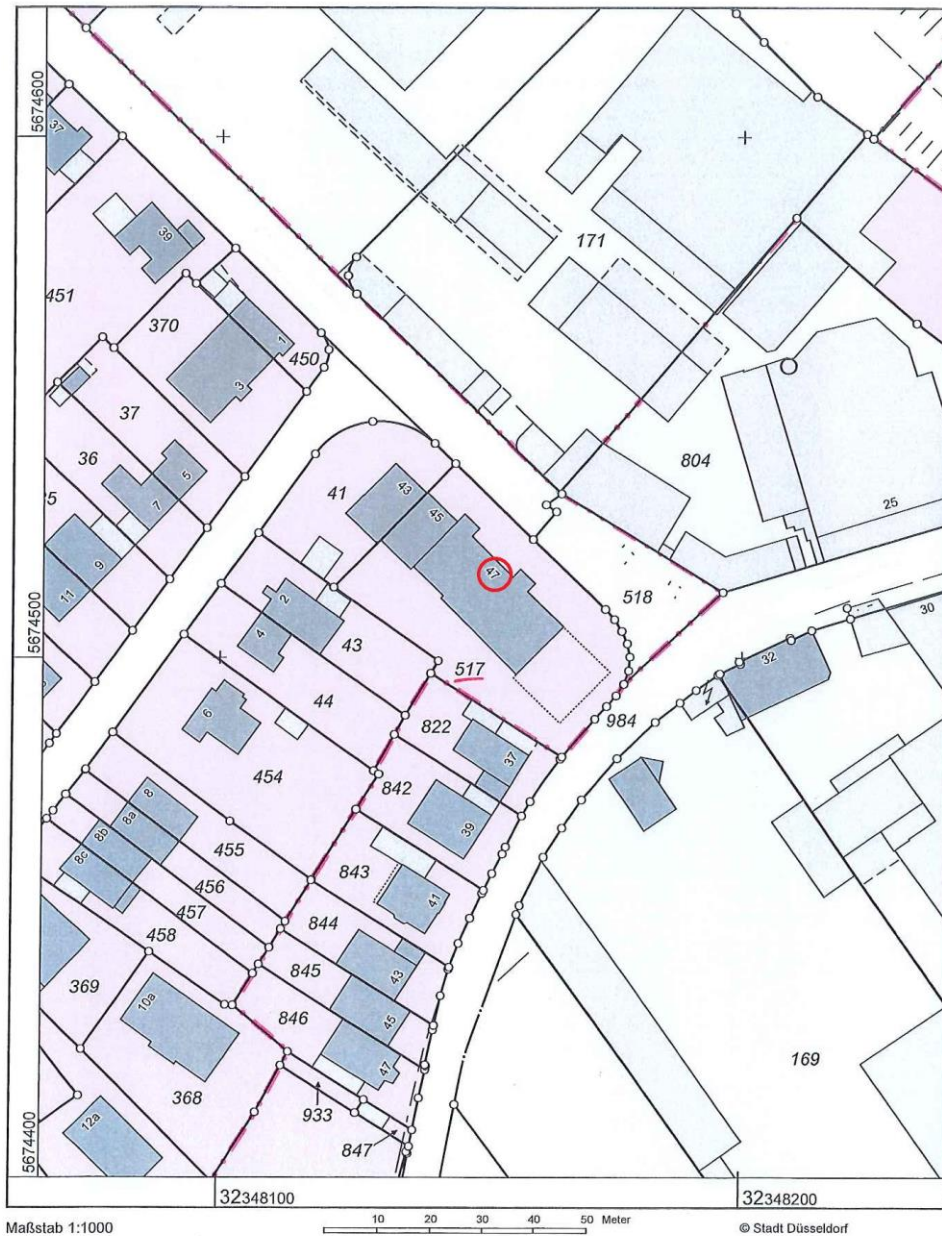

Stadt Düsseldorf  
Katasteramt

Brinckmannstraße 5  
40225 Düsseldorf

Auszug aus dem  
Liegenschaftskataster

Flurkarte NRW 1 : 1000

Flurstück:  
Flur:  
Gemarkung:

Flurkarte

**Hinweis: Die Veröffentlichung der Flurkarten sind genehmigt durch das Vermessungs- und Liegenschaftsamt der Stadt Düsseldorf. Link: <http://www.duesseldorf.de/vermessung/index.shtml> (Datenlizenz Deutschland - Land NRW/Vermessungs- und Katasteramt Düsseldorf)**