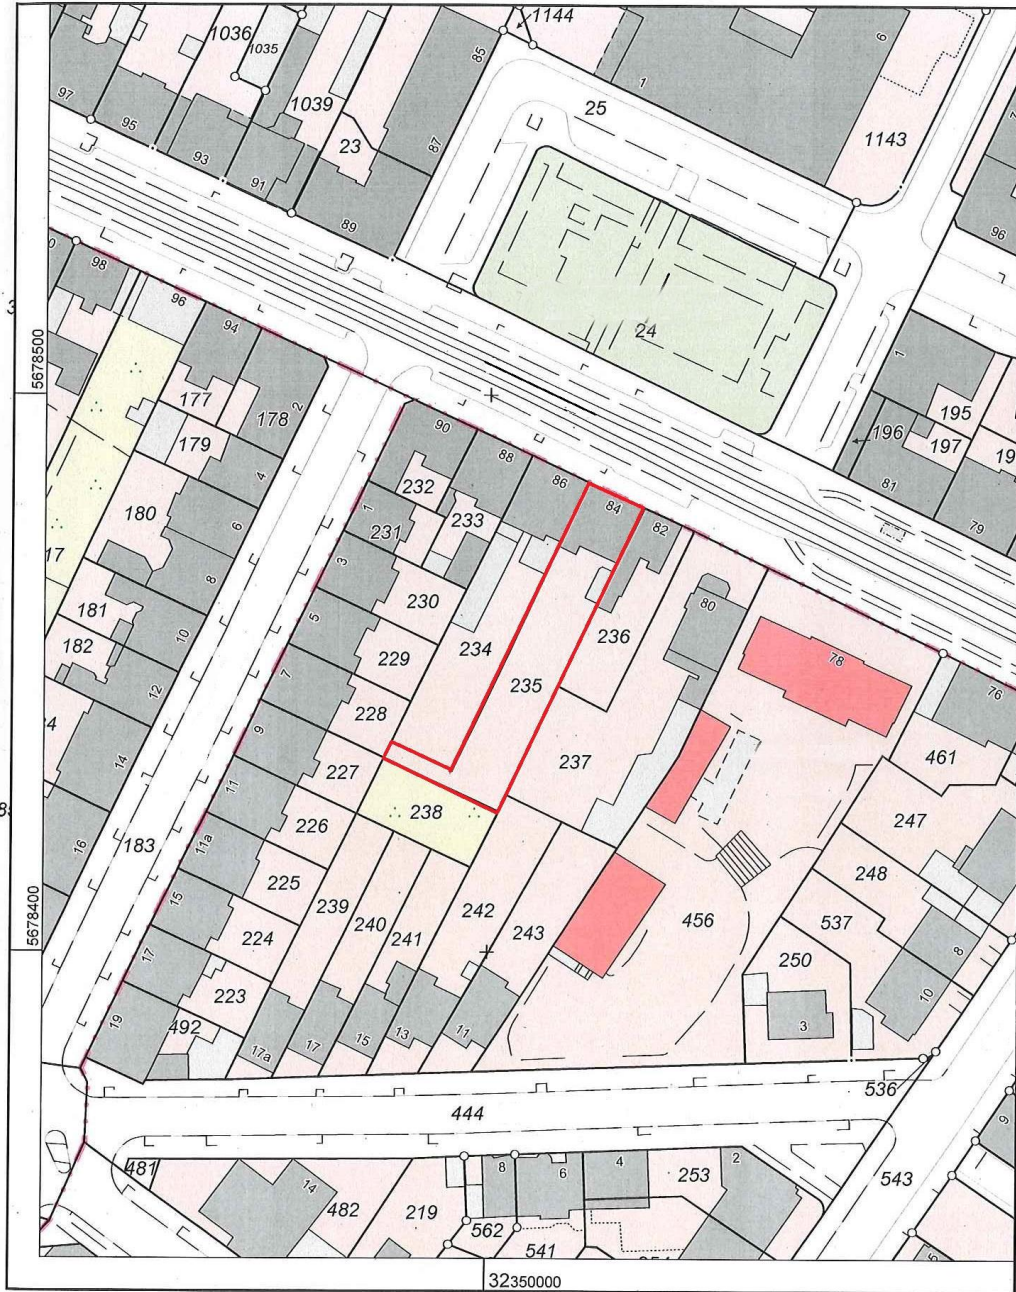

Stadt Düsseldorf
Katasteramt

Brinckmannstraße 5
40225 Düsseldorf

Auszug aus dem Liegenschaftskataster

Flurkarte NRW 1 : 1000

Flurstück:
Flur:
Gemarkung: Gerresheim

Erstellt: 04.04.2018

Flurkarte

Hinweis: Die Veröffentlichung der Flurkarten sind genehmigt durch das Vermessungs- und Liegenschaftsamt der Stadt Düsseldorf. Link: <http://www.duesseldorf.de/vermessung/index.shtml> (Datenlizenz Deutschland - Land NRW/Vermessungs- und Katasteramt Düsseldorf)