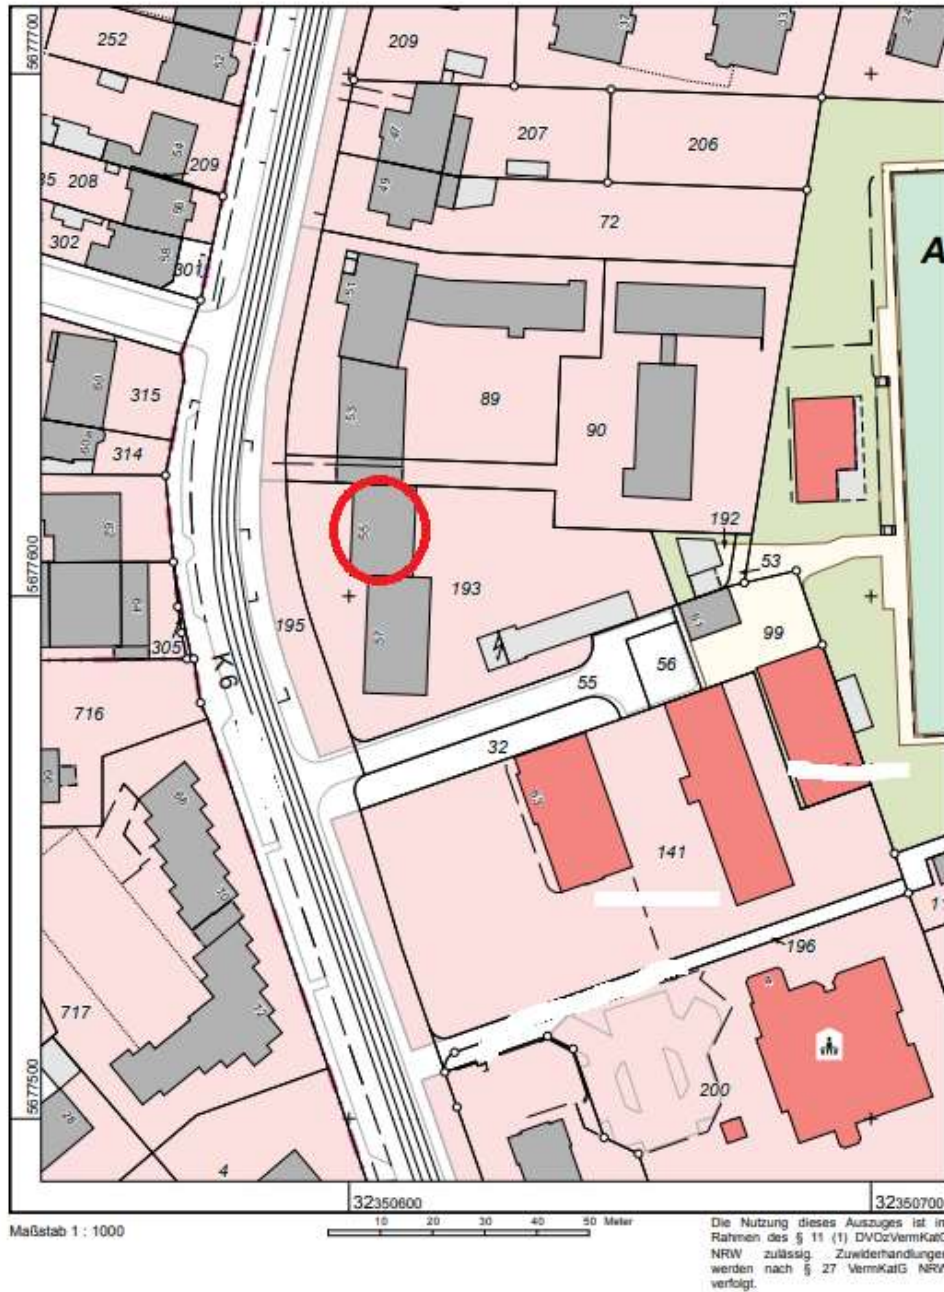

Stadt Düsseldorf
Katasteramt

Brinckmannstraße 5
40225 Düsseldorf

Flurstück: 193
Flur: 22
Gemarkung: Gerresheim

Auszug aus dem
Liegenschaftskataster

Flurkarte NRW 1 : 1000

Erstellt: 23.06.2022

Flurkarte

Hinweis: Die Veröffentlichung der Flurkarte ist genehmigt durch das Vermessungs- und Liegenschaftsamt der Stadt Düsseldorf. Link: <http://www.duesseldorf.de/vermessung/index.shtml> (Datenlizenz Deutschland - Land NRW/Vermessungs- und Katasteramt Düsseldorf)