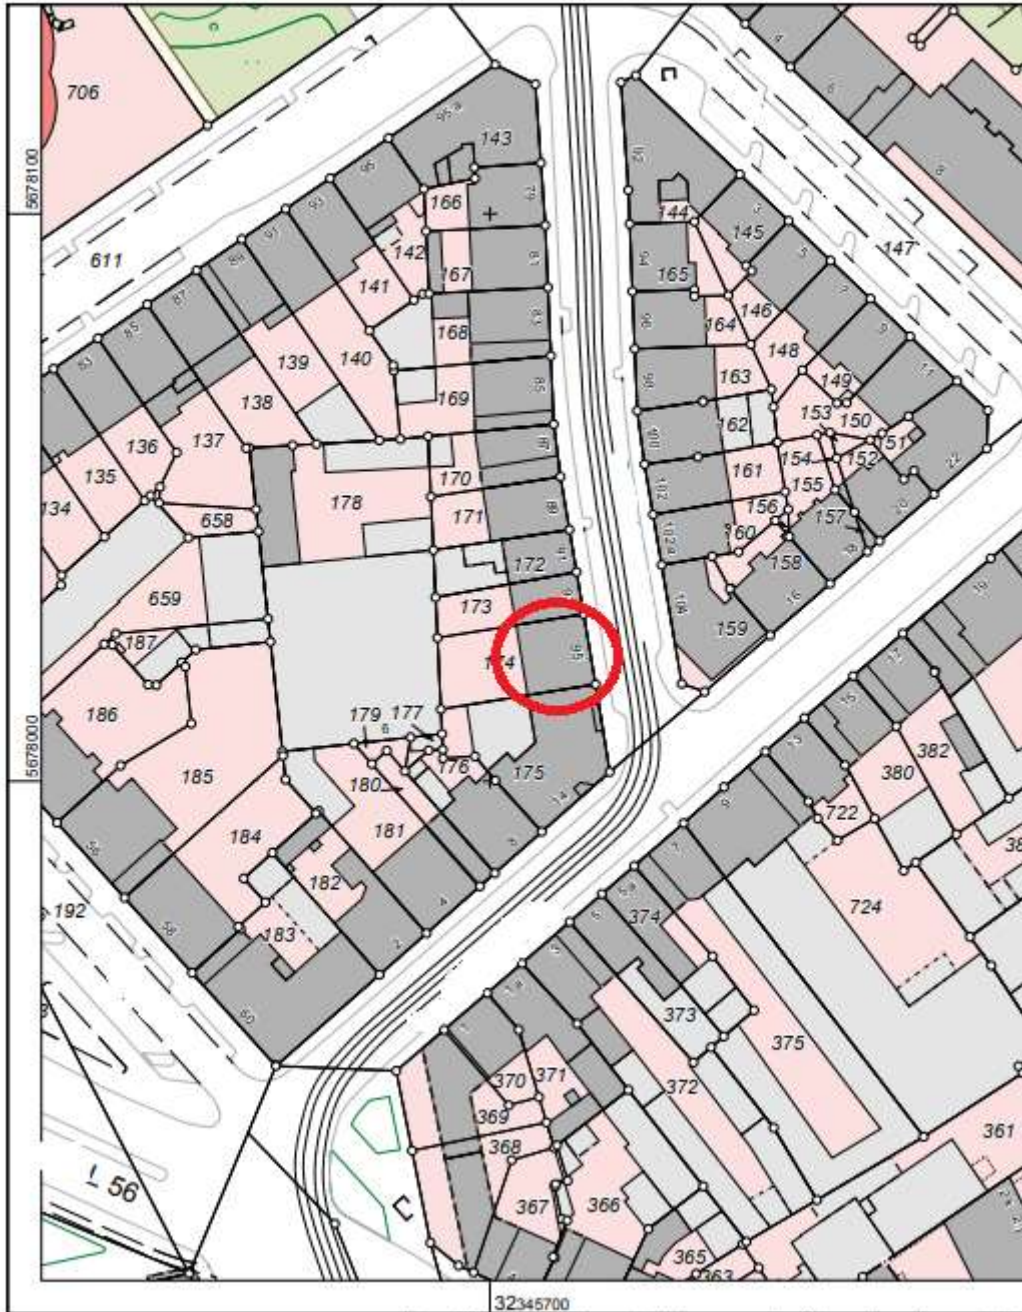

Stadt Düsseldorf  
Katasteramt

Brinckmannstraße 5  
40225 Düsseldorf

Flurstück: 174  
Flur: 3  
Gemarkung: Pempelfort

## Auszug aus dem Liegenschaftskataster

Flurkarte NRW 1 : 1000

Erstellt: 23.06.2022

Maßstab 1 : 1000

10 20 30 40 50 Meter

Die Nutzung dieses Auszuges ist im Rahmen des § 11 (1) DVOzVermKatG NRW zulässig. Zuwiderhandlungen werden nach § 27 VermKatG NRW verfolgt.