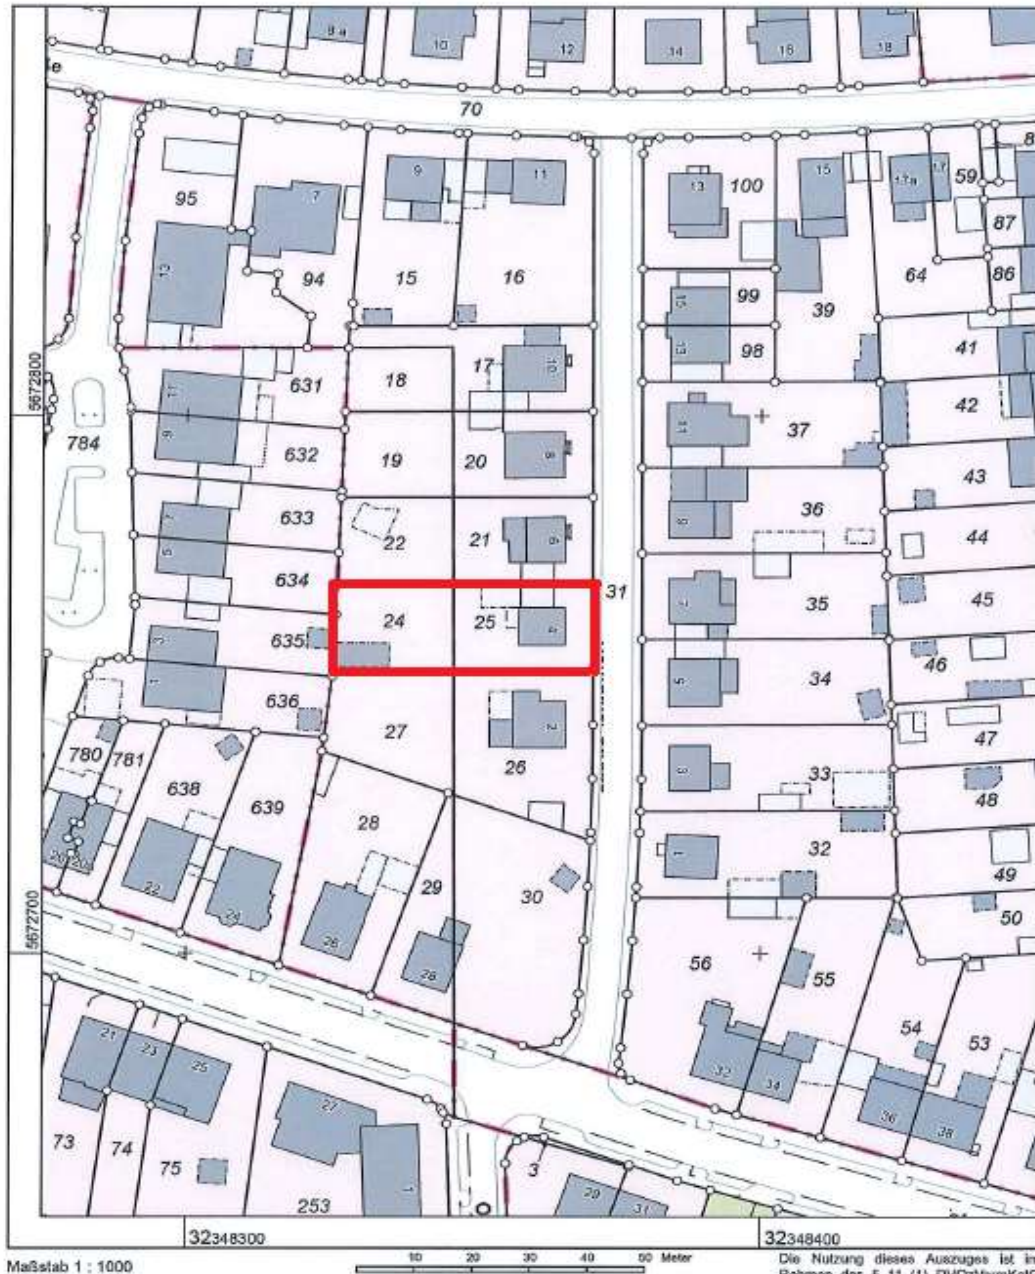

Stadt Düsseldorf
Katasteramt

Brinckmannstraße 5
40225 Düsseldorf

Flurstück: 25
Flur: 9
Gemarkung: Wersten
Höhrather Straße 4, Düsseldorf

Auszug aus dem Liegenschaftskataster

Flurkarte NRW 1 : 1000

Erstellt: 02.12.2020

Die Nutzung dieses Auszuges ist im Rahmen des § 11 (1) DVozVermKatG NRW zulässig. Zuwiderhandlungen werden nach § 27 VermKatG NRW verfolgt.

Flurkarte

Hinweis: Die Veröffentlichung der Flurkarte ist genehmigt durch das Vermessungs- und Liegenschaftsamt der Stadt Düsseldorf. Link: <http://www.duesseldorf.de/vermessung/index.shtml> (Datenlizenz Deutschland - Land NRW/Vermessungs- und Katasteramt Düsseldorf)