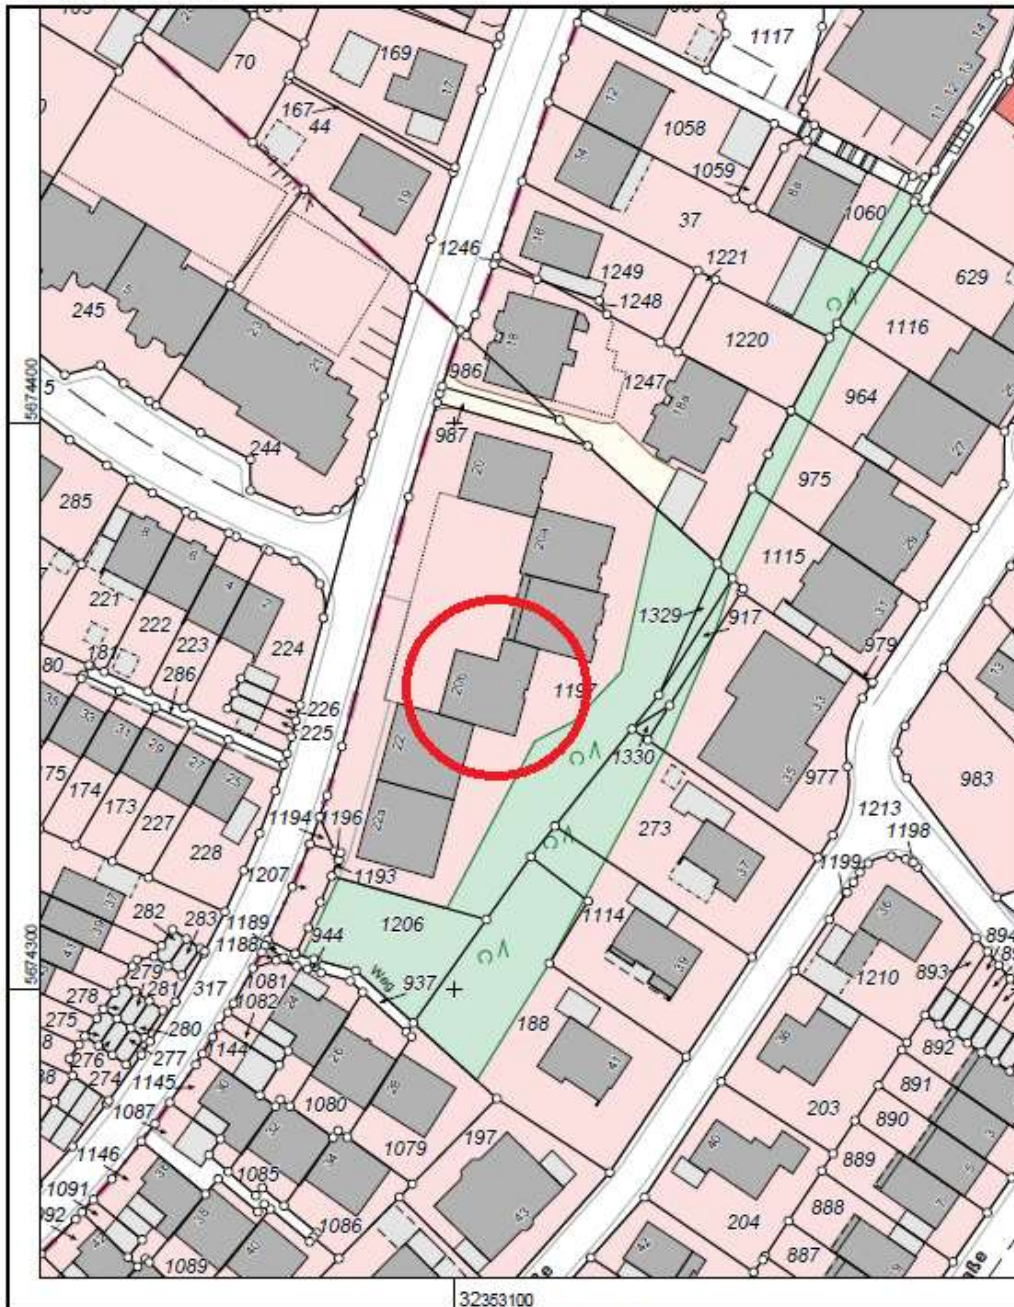

**Stadt Düsseldorf
Katasteramt**

Brinckmannstraße 5
40225 Düsseldorf

**Auszug aus dem
Liegenschaftskataster**

Flurkarte NRW 1 : 1000

Erstellt: 09.11.2020

Flurstück: 1197
Flur: 31
Gemarkung: Unterbach
Dellestraße 22 a u.a., Düsseldorf

Maßstab 1 : 1000

32353100
10 20 30 40 50 Meter

© Stadt Düsseldorf

Flurkarte

Hinweis: Die Veröffentlichung der Flurkarte ist genehmigt durch das Vermessungs- und Liegenschaftsamt der Stadt Düsseldorf. Link: <http://www.duesseldorf.de/vermessung/index.shtml> (Datenlizenz Deutschland - Land NRW/Vermessungs- und Katasteramt Düsseldorf)